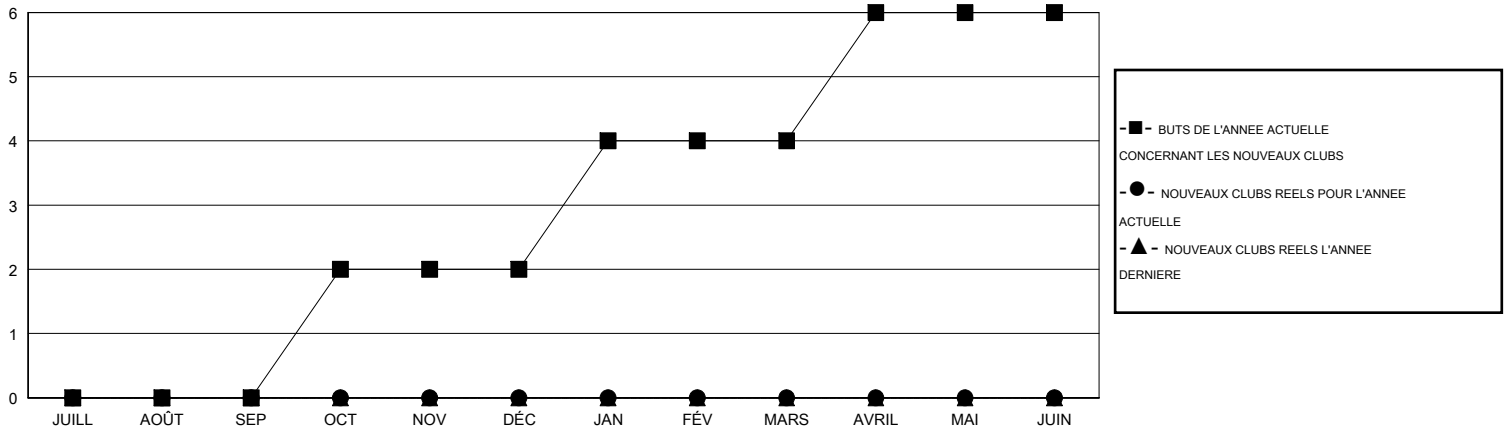

MONTHLY MEMBERSHIP PROGRESS REPORT

District 416

Results as of: 9/30/2016

GMT: Ahmed Mostafa

LIEU MOROCCO

RC EME 6-Af

Clubs					Membres				
RESULTATS POUR 2016-2017					RESULTATS POUR 2016-2017				
TRIMESTRE	BUT CONCERNANT LES NOUVEAUX CLUBS	NOUVEAUX CLUBS	CLUBS ANNULÉS	GAIN NET/PERTE NETTE	TRIMESTRE	BUT CONCERNANT LES NOUVEAUX MEMBRES	MEMBRES FONDATEURS ET NOUVEAUX AJOUTÉS	MEMBRES RADIÉS	GAIN NET/PERTE NETTE
JUILL/AOÛT/SEP	0	0	0	0	JUILL/AOÛT/SEP	20	11	12	-1
OCT/NOV/DÉC	2	0	0	0	OCT/NOV/DÉC	60	0	0	0
JAN/FÉV/MARS	2	0	0	0	JAN/FÉV/MARS	60	0	0	0
AVRIL/MAI/JUIN	2	0	0	0	AVRIL/MAI/JUIN	60	0	0	0

BUTS ET NOUVEAUX CLUBS REELS - CUMULATIF

BUTS ET MEMBRES REELS - CUMULATIF

CLUBS RADIÉS: 0

5 CLUBS OF 37 ONT AJOUTE 1 OU PLUSIEURS NOUVEAUX MEMBRES

DISTRIBUTION PAR SEXE

HOMME 311 (45.53%)
FEMME 372 (54.47%)