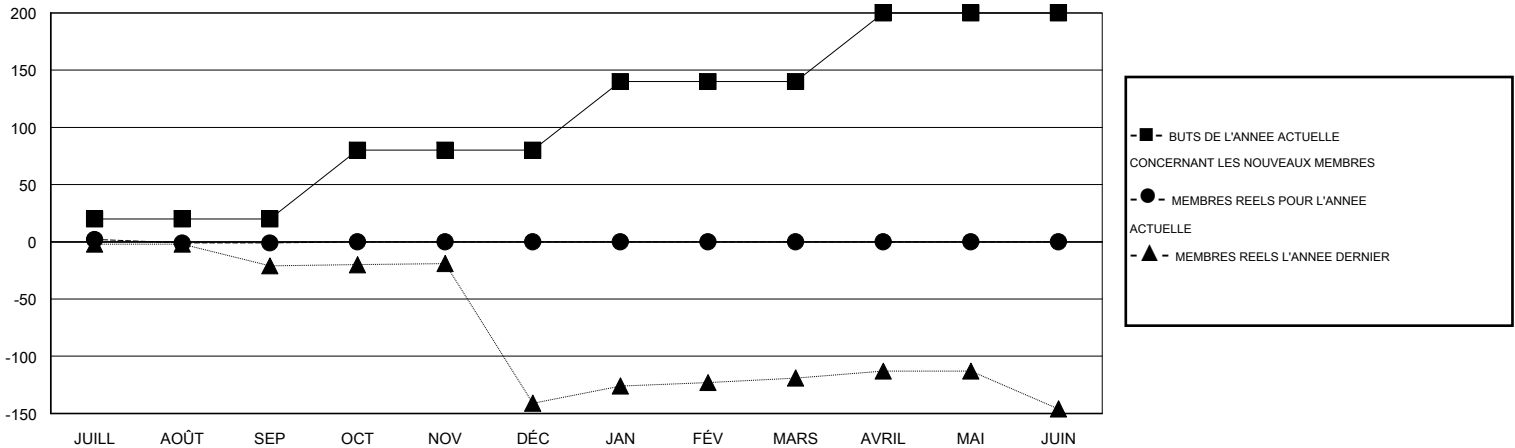

MONTHLY MEMBERSHIP PROGRESS REPORT

District 416

Results as of: 9/30/2016

GMT: Ahmed Mostafa

LIEU MOROCCO

RC EME 6-Af

Clubs					Membres				
RESULTATS POUR 2016-2017					RESULTATS POUR 2016-2017				
TRIMESTRE	BUT CONCERNANT LES NOUVEAUX CLUBS	NOUVEAUX CLUBS	CLUBS ANNULÉS	GAIN NET/PERTE NETTE	TRIMESTRE	BUT CONCERNANT LES NOUVEAUX MEMBRES	MEMBRES FONDATEURS ET NOUVEAUX AJOUTÉS	MEMBRES RADIÉS	GAIN NET/PERTE NETTE
JUILL/AOÛT/SEP	0	0	0	0	JUILL/AOÛT/SEP	20	11	12	-1
OCT/NOV/DÉC	2	0	0	0	OCT/NOV/DÉC	60	0	0	0
JAN/FÉV/MARS	2	0	0	0	JAN/FÉV/MARS	60	0	0	0
AVRIL/MAI/JUIN	2	0	0	0	AVRIL/MAI/JUIN	60	0	0	0

BUTS ET NOUVEAUX CLUBS REELS - CUMULATIF

BUTS ET MEMBRES REELS - CUMULATIF

CLUBS RADIÉS: 0

5 CLUBS OF 37 ONT AJOUTE 1 OU PLUSIEURS NOUVEAUX MEMBRES

DISTRIBUTION PAR SEXE

HOMME 311 (45.53%)
FEMME 372 (54.47%)